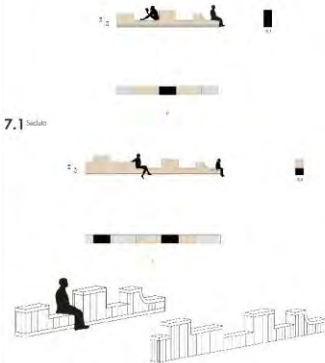

MITIGAZIONE ICU E APPROFONDIMENTI

7 Sedici