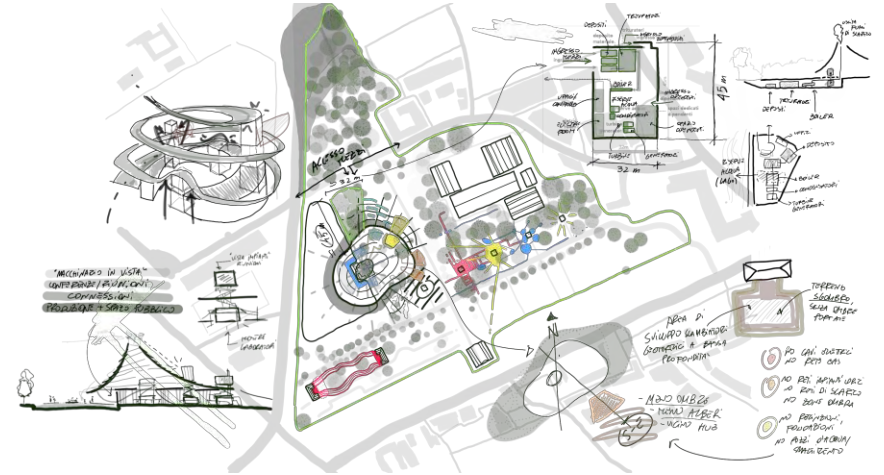

The background is a grayscale topographic map showing a mountainous terrain with various ridges and valleys. On the left side, there is a large, irregular white shape that resembles a torn piece of paper or a cutout. The text is overlaid on the right side of the map.

SPAZIO PUBBLICO E CAMBIAMENTO CLIMATICO

I SEMINARI

ARCHITETTURA E SPECIE

verso un'architettura **postumana**

Spazio pubblico ed ecologia tra *oikos* e *polis*:
l'esperienza francescana

progetti

figure

elementi

ENVI-MET

MITIGAZIONE ICU E APPROFONDIMENTI

4.1 Mito ultrarapido per effetto fisico

5 Ciondoli per bambini

6 Book sharing

7 Sedici

8 Torroni

9 Rastrellato

10 Pannello bus

ESERCIZIO PROGETTUALE

TAVOLE D'ESAME

maxi-gruppo azzurro

maxi-gruppo giallo

maxi-gruppo rosso

Visuale di progetto dal sistema di risalita