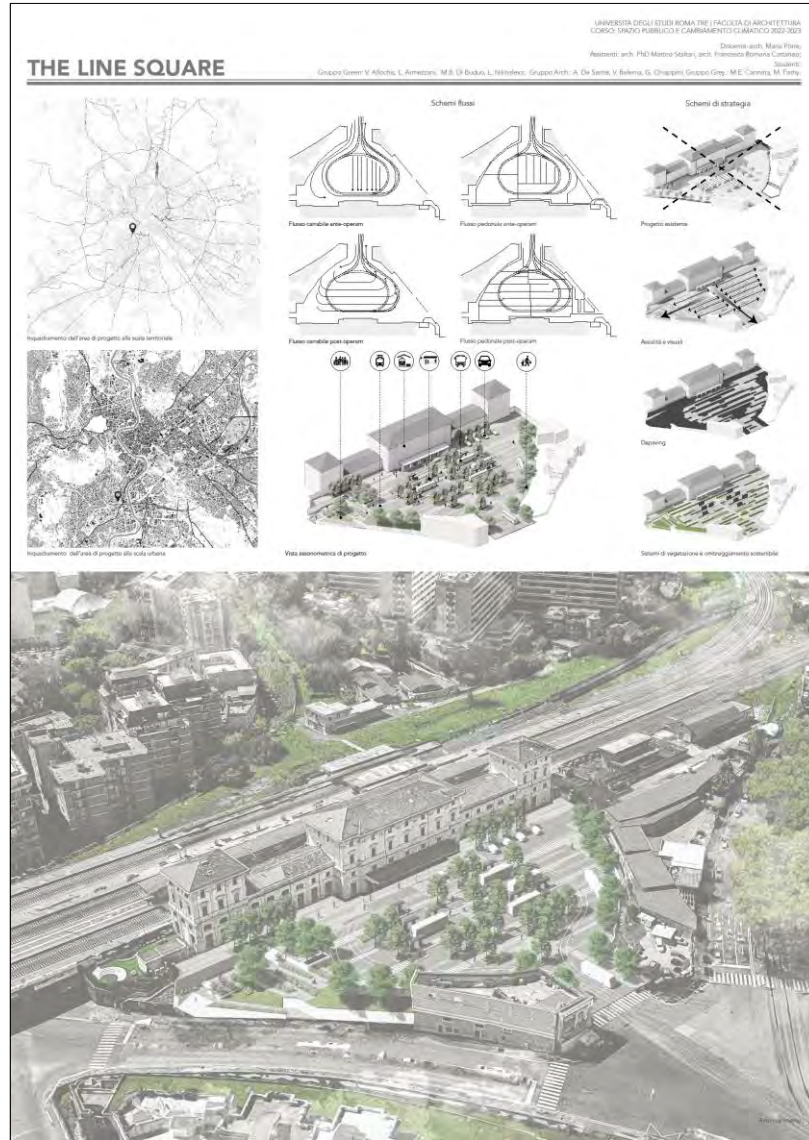

The background is a grayscale topographic map showing a mountainous terrain with various ridges and valleys. On the left side, there is a large, irregular white shape that resembles a torn piece of paper or a cutout. The text is overlaid on the right side of the map.

10 Pannello bus

ESERCIZIO PROGETTUALE

TAVOLE D'ESAME

maxi-gruppo azzurro

maxi-gruppo giallo

maxi-gruppo rosso

Visuale di progetto dal sistema di risalita