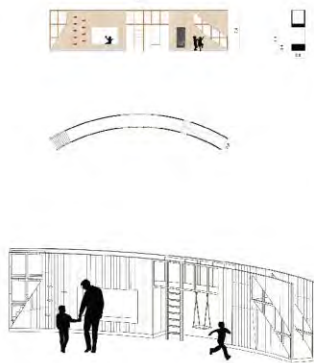

The background is a grayscale topographic map showing a mountainous terrain with various ridges and valleys. On the left side, there is a large, irregular white shape that resembles a torn piece of paper or a cutout. The text is overlaid on the right side of the map.

ENVI-MET

MITIGAZIONE ICU E APPROFONDIMENTI

4.1 Mito ultrarapido per effetto fisico

5 Ciondoli per bambini

6 Book sharing

7 Sedici

8 Torroni

9 Rastrellato

10 Pannello bus

ESERCIZIO PROGETTUALE

TAVOLE D'ESAME

maxi-gruppo azzurro

maxi-gruppo giallo

maxi-gruppo rosso

Visuale di progetto dal sistema di risalita