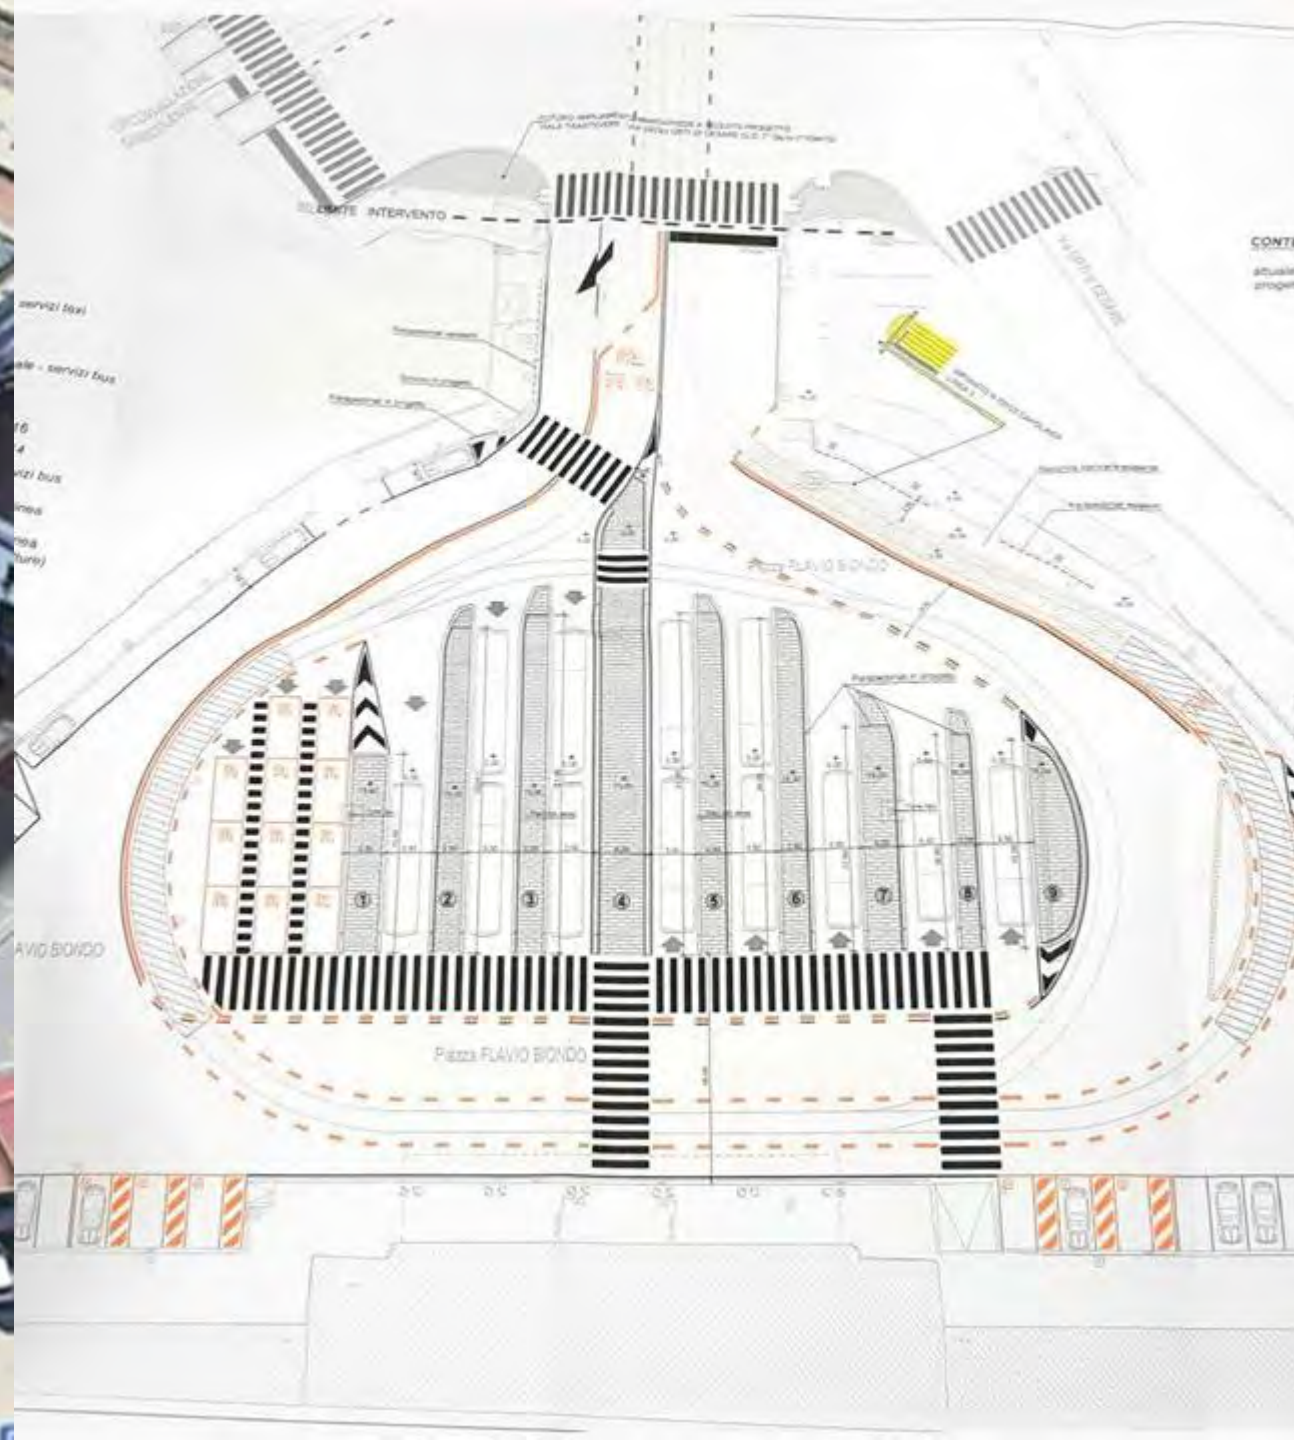

The background is a grayscale topographic map showing a mountainous terrain with various ridges and valleys. On the left side, there is a large, irregular white shape that resembles a torn piece of paper or a cutout. The text is overlaid on the right side of the map.

ENVI-MET

MITIGAZIONE ICU E APPROFONDIMENTI

4.1 Mito ultrarapido per effetto fisico

5 Ciondoli per bambini

6 Book sharing

7 Sedici

8 Torroni

9 Rastrellato

10 Pannello bus

ESERCIZIO PROGETTUALE

TAVOLE D'ESAME

maxi-gruppo azzurro

maxi-gruppo giallo

maxi-gruppo rosso

Visuale di progetto dal sistema di risalita